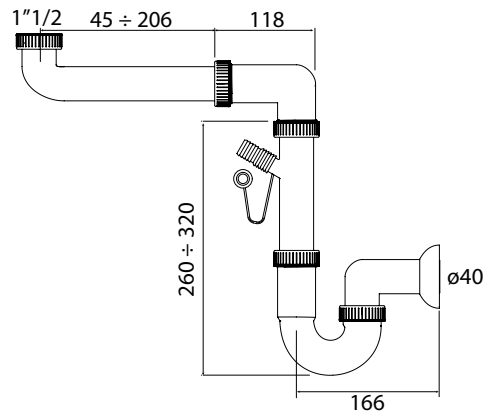

Sifoni liberi per lavelli inox e ceramica

Sifone libero a U a una via, con attacco lavastoviglie

Free U siphon, one way, with dishwasher coupling

Art./Item	Cod.	Raccordo/Connection	ø uscita/outlet			Adatto a / Suitable for
S1000	1LUW	1" 1/2	40	40	58,5x39x65,5	

Sifone libero a U a due vie, con attacco lavastoviglie

Free U siphon, two ways, with dishwasher coupling