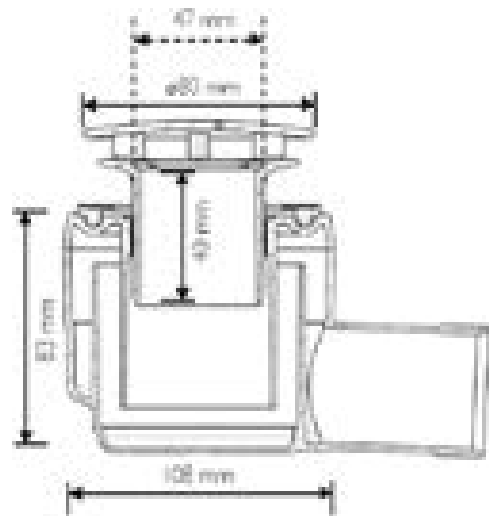

Art./Item	Cod.	ø foro piatto doccia ø shower tray hole	ø uscita/outlet			Adatto a / Suitable for
S328	M5082	50	40	65	60x40x43