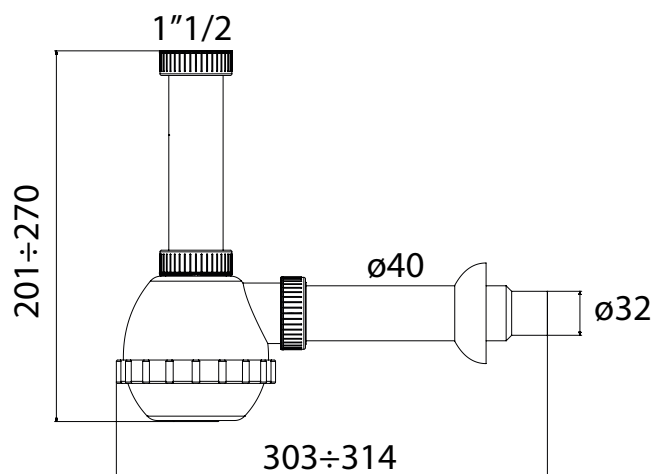

Sifoni a fiasco per lavelli inox e ceramica

Sifone a fiasco a una via

Flask siphon, one way

Art./Item	Cod.	Raccordo/Connection	Ø uscita/outlet			Adatto a / Suitable for
S500	1F	1" 1/2	32-40	50	58,5x39x65,5	

Sifone a fiasco a una via, con attacco lavastoviglie

Flask siphon, one way, with dishwasher coupling