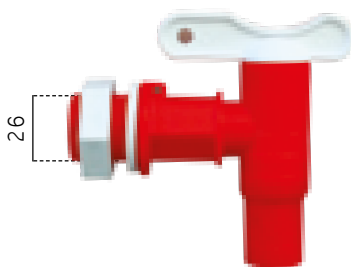

Art./Item

Descrizione / Description

140

Rubinetto in plastica

Plastic tap