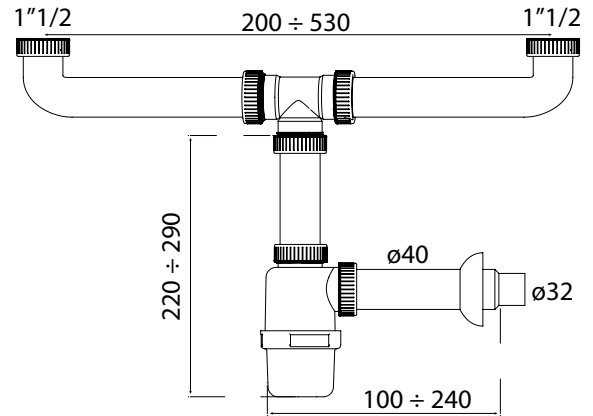

Sifone a bottiglia a due vie

Bottle siphon, two ways

Art./Item	Cod.	Raccordo/Connection	Ø uscita/outlet			Adatto a / Suitable for
S650	2B	1" 1/2	32-40	25	58,5x39x65,5