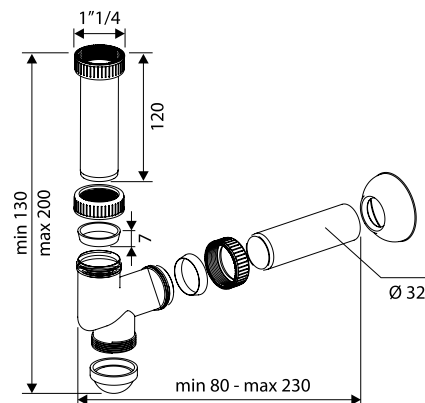

Sifone ribassato per lavabo e bidet

Sifone ribassato a bottiglia per bidet Ø32

Lowered bottle siphon for bidet Ø32

Art./Item	Cod.	Raccordo/Connection	Ø uscita/outlet			Adatto a / Suitable for
S502	1B4	1" 1/4	32	50	58,5x39x42