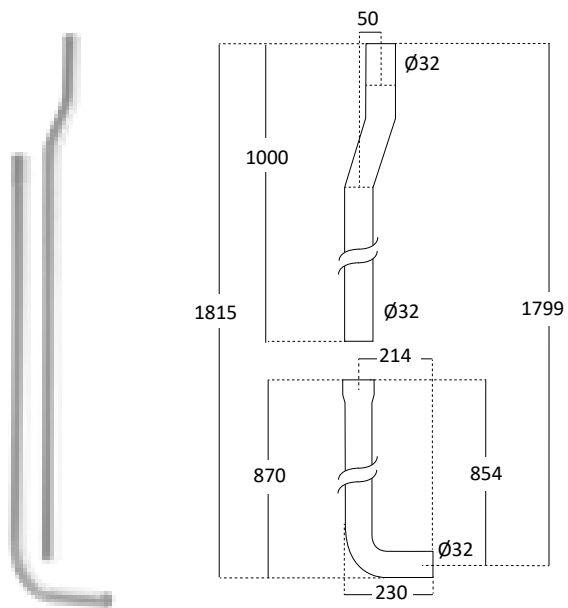

Tubi per cassetta alta

Tubo per cassetta alta esterno per vaso

External pipe for high level cistern for bowl

Cod.	ø entrata/inlet	ø uscita/outlet	Adatto a / Suitable for
M1500A	32	32