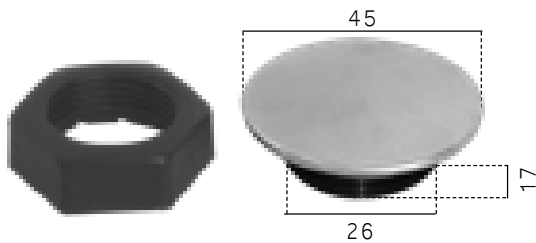

Art./Item	Ø	Descrizione / Description
S105	52	Tappo maniglia con copritappo in acciaio inox <i>Handle plug with stainless steel cover</i>
S100/A47-2	47	Tappo maniglia con copritappo in acciaio inox <i>Handle plug with stainless steel cover</i>
S100/B40-2	40	Tappo maniglia con copritappo in acciaio inox <i>Handle plug with stainless steel cover</i>

Art./Item	Ø	Descrizione / Description
S100	52	Tappo maniglia <i>Handle plug</i>
S100/A	47	Tappo maniglia <i>Handle plug</i>
S100/B	40	Tappo maniglia <i>Handle plug</i>

Art./Item	Descrizione / Description
S119	Tappo copriforo per lavello inox <i>Plug for stainless steel sink</i>

Art./Item	Descrizione / Description
S119-24	Tappo copriforo per lavello in ceramica <i>Plug for fire clay sink</i>

Art./Item	Descrizione / Description
S116	Tappo inox copriforo per lavello in ceramica <i>Stainless steel plug for fire clay sink</i>