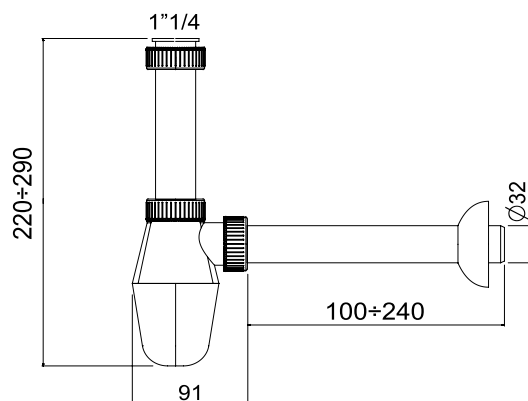

Sifoni metallizzati per lavabo

MARYPLAST

Sifone a bottiglia a una via in polipropilene metallizzato, uscita Ø32

Bottle siphon, one way, outlet Ø32, made of metallized PP

Art./Item	Cod.	Raccordo/Connection	Ø uscita/outlet			Adatto a / Suitable for
1B2-M	1B2-M	1" 1/4	32	25	58,5x39x42	

Sifone a U a una via in polipropilene metallizzato, uscita Ø40

U siphon, one way, outlet Ø40, made of metallized PP