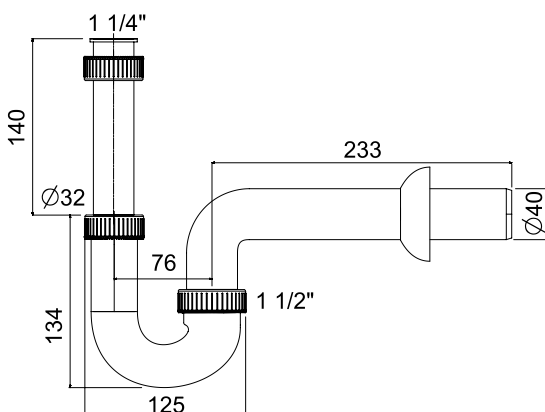

Art./Item	Cod.	Raccordo/Connection	Ø uscita/outlet			Adatto a / Suitable for
1U2-M	1U2-M	1" 1/4	40	25	58,5x39x42	

Piletta per lavabo e bidet

Piletta per lavabo e bidet, con tappo maniglia Ø40

Drain for bathroom sink and bidet, with handle plug Ø40