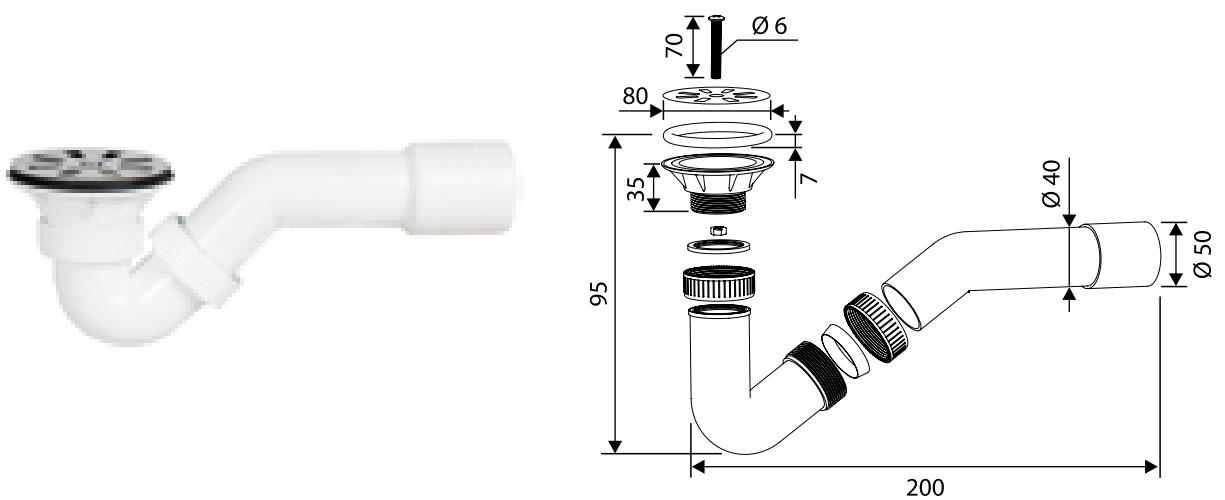

Art./Item	Cod.	Raccordo/Connection	$\varnothing$ uscita/outlet			Adatto a / Suitable for
S5016	-	1" 1/2	40-50	50	58,5x39x42