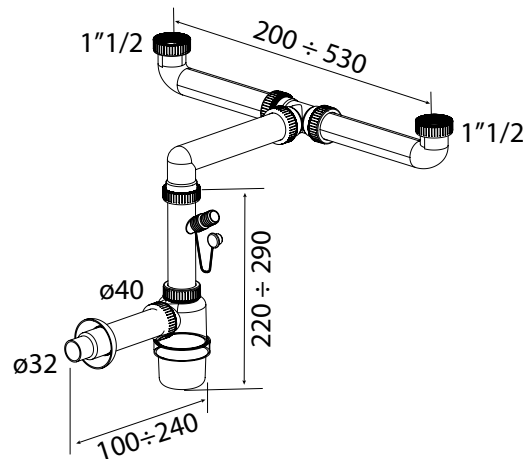

Sifone libero a bottiglia a una via, con attacco lavastoviglie

Free bottle siphon, one way, with dishwasher coupling

Art./Item	Cod.	Raccordo/Connection	ø uscita/outlet			Adatto a / Suitable for
S1005	1LBW	1" 1/2	40-32	40	58,5x39x65,5	

Sifone libero a bottiglia a due vie, con attacco lavastoviglie

Free bottle siphon, two ways, with dishwasher coupling

Art./Item	Cod.	Raccordo/Connection	ø uscita/outlet			Adatto a / Suitable for
S1015	2LBW	1" 1/2	40-32	25	58,5x39x65,5	