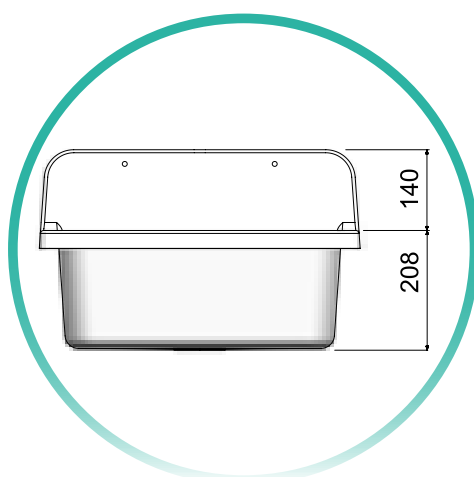

Pilozzo per fissaggio a muro

In polipropilene resistente agli acidi
Made of acid-resistant polypropylene

Art./Item	Dimensioni (cm) / Dimensions (cm)	∅ troppopieno/overflow	∅ uscita/outlet	Adatto per / Suitable for
PILO4	56x37,5x35	30	55	Interni / Esterni Indoor / Outdoor