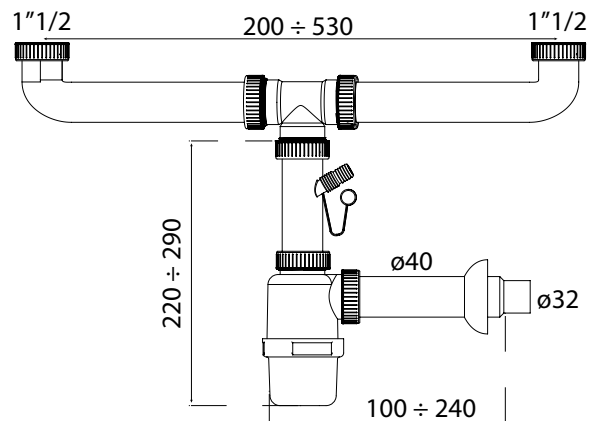

Sifone a bottiglia a due vie, con attacco lavastoviglie

Bottle siphon, two ways, with dishwasher coupling

Art./Item	Cod.	Raccordo/Connection	Ø uscita/outlet			Adatto a / Suitable for
S660	2BW	1" 1/2	32-40	25	58,5x39x65,5