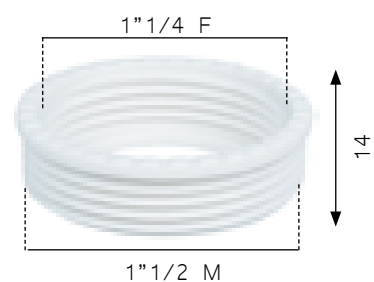

Art./Item	Cod.	Descrizione / Description
S9600/E	M33 10	Riduzione filettata F 1"1/4 interno x M 1"1/2 <i>Reduction with thread F 1"1/4 internal x M 1"1/2</i>