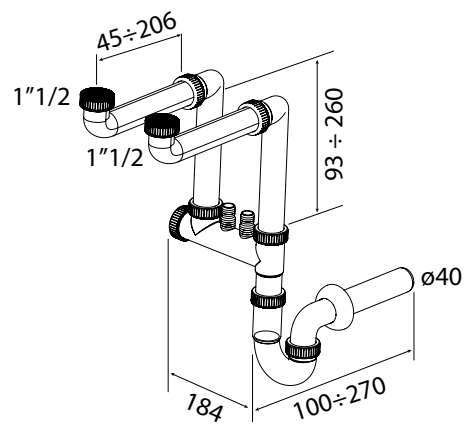

Art./Item	Cod.	Raccordo/Connection	ø uscita/outlet			Adatto a / Suitable for
S1030	2LUW-01	1" 1/2	40	25	58,5x39x65,5