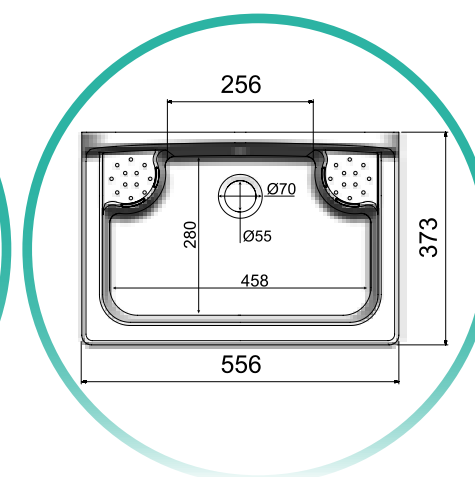

Pilozzo per fissaggio a muro

In polipropilene resistente agli acidi
Made of acid-resistant polypropylene

Art./Item	Dimensioni (cm) / Dimensions (cm)	∅ troppopieno/overflow	∅ uscita/outlet	Adatto per / Suitable for
PILO4	56x37,5x35	30	55	Interni / Esterni Indoor / Outdoor