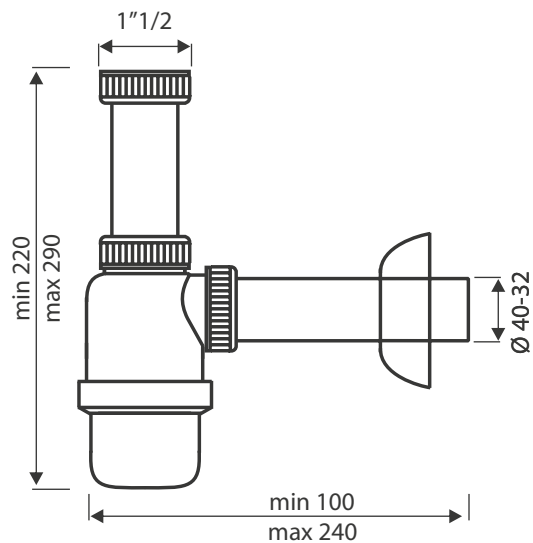

Sifone a U a due vie, con attacco lavastoviglie, altezze diverse

U siphon, two ways, with dishwasher coupling, different heights

Art./Item	Cod.	Raccordo/Connection	Ø uscita/outlet			Adatto a / Suitable for
S811	2UW-01	1" 1/2	40	30	58,5x39x65,5	

Sifoni a bottiglia per lavelli inox e ceramica

Sifone a bottiglia a una via

Bottle siphon, one way

Art./Item	Cod.	Raccordo/Connection	Ø uscita/outlet			Adatto a / Suitable for
S550	1B	1" 1/2	32-40	50	58,5x39x65,5	