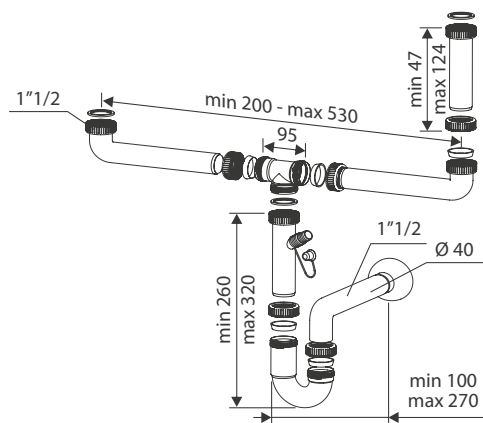

Sifone a U a due vie, con attacco lavastoviglie, altezze diverse

U siphon, two ways, with dishwasher coupling, different heights

Art./Item	Cod.	Raccordo/Connection	Ø uscita/outlet			Adatto a / Suitable for
S811	2UW-01	1" 1/2	40	30	58,5x39x65,5