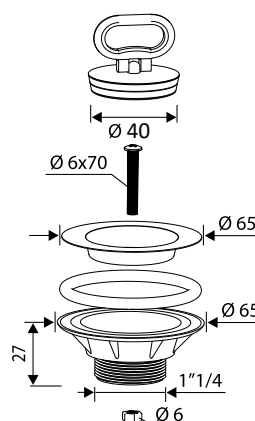

Art./Item	Cod.	Raccordo/Connection	Griglia/Grid			Adatto a / Suitable for
S916	P1C1	1" 1/4	Ø 65	200	58,5x39x42