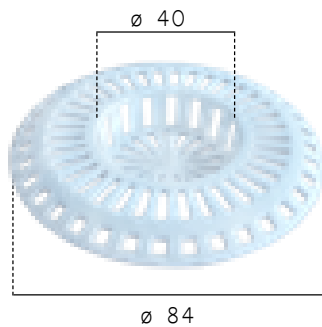

Art./Item

Descrizione / Description

S5048

Griglietta blocca rifiuti universale

Universal stop-debris grid