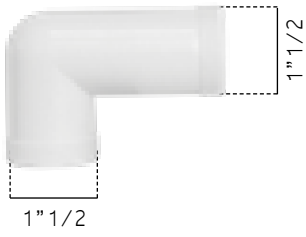

Art./Item Descrizione / Description

S32

Curva raggiata
Round bend 90°

Art./Item Descrizione / Description

S99

Curva 45°, uscita ø40-50
Bend 45°, outlet ø40-50

Art./Item	Descrizione / Description
S37B	Curva gomito 90° doppio filetto <i>Elbow bend 90° with double thread</i>