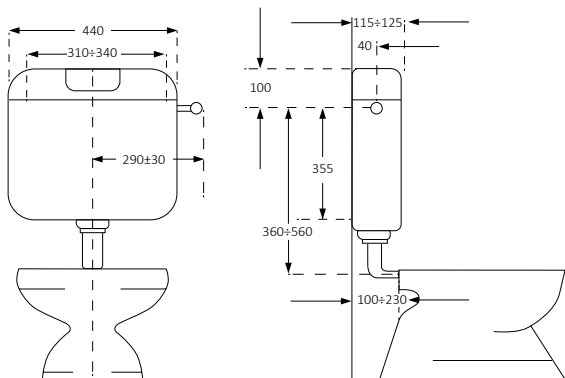

Art./Item	Raccordo / Connection	Ø uscita Ø outlet			Adatto a / Suitable for
M1090	3/8"	50	1	44,5x14x39,5	

Manicotto concentrico per vaso wc

Concentric wc connector

Art./Item	Ø uscita/outlet			Adatto a / Suitable for
M1641-001	100-110	60	70,5x40,5x43,5	