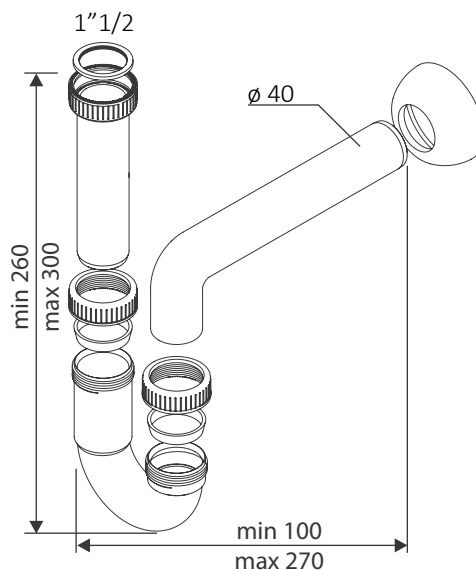

Sifoni a U per lavelli inox e ceramica

Sifone a U a una via

U siphon, one way

Art./Item	Cod.	Raccordo/Connection	Ø uscita/outlet			Adatto a / Suitable for
S700	1U	1" 1/2	40	60	58,5x39x65,5