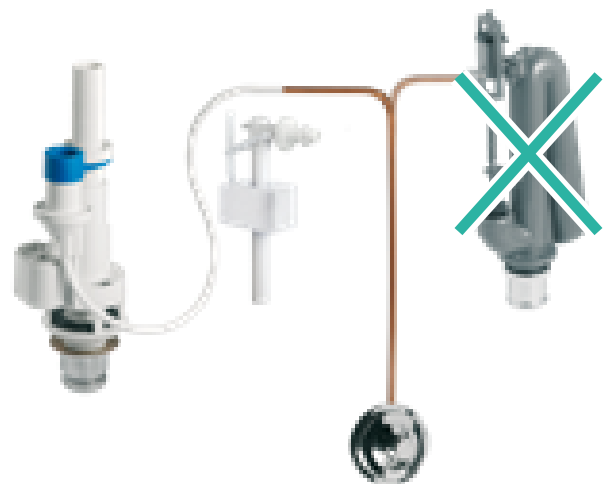

Meccanismo pneumatico con galleggiante a entrata laterale 3/8" e vitone in ottone cromato

Pneumatic flush valve with 3/8" filling valve for side entry and chromate brass mechanism