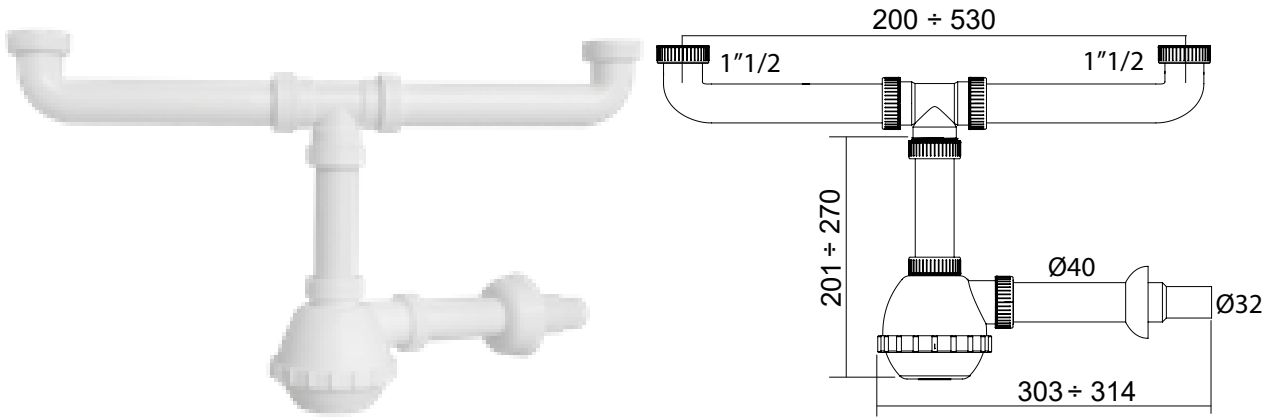

Sifone a fiasco a due vie

Flask siphon, two ways

Art./Item	Cod.	Raccordo/Connection	Ø uscita/outlet			Adatto a / Suitable for
S600	2F	1" 1/2	32-40	25	58,5x39x65,5