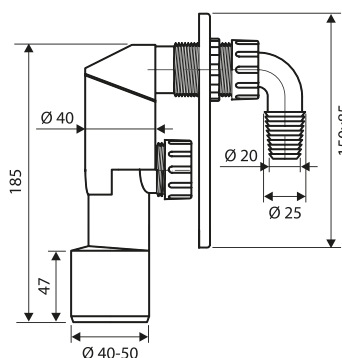

Art./Item	Cod.	Raccordo/Connection	$\varnothing$ uscita/outlet			Adatto a / Suitable for
S93	M5111-01	20-25	40-50	90	58,5x39x42	

Sifone incasso lavatrice con piastra inox, uscita $\varnothing 40$

Built-in trap for washing-machine, with stainless steel plate, outlet $\varnothing 40$