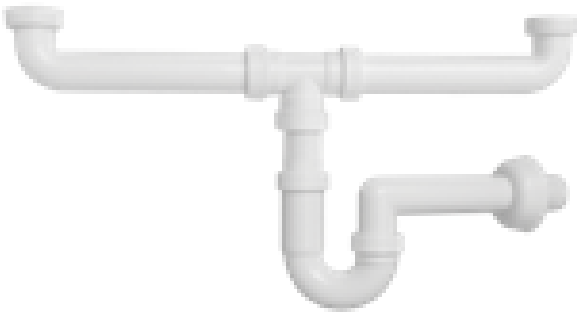

Sifone a U a due vie

U siphon, two ways

Art./Item	Cod.	Raccordo/Connection	Ø uscita/outlet			Adatto a / Suitable for
S800	2U	1" 1/2	40	30	58,5x39x65,5