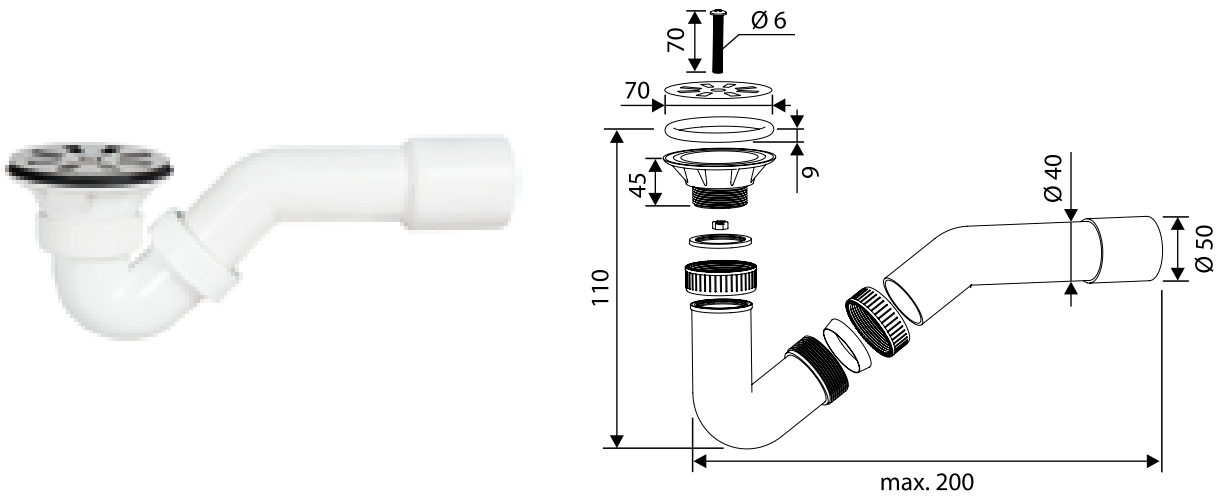

Pilette per piatto doccia

Piletta per piatto doccia sifonata, con griglia inox piatta $\varnothing 70$

Siphoned shower tray drain, with stainless steel grid $\varnothing 70$

Art./Item	Cod.	Raccordo/Connection	$\varnothing$ uscita/outlet			Adatto a / Suitable for
S5014	-	1" 1/2	40-50	50	58,5x39x42	

Piletta per piatto doccia sifonata, con griglia inox piatta $\varnothing 80$

Siphoned shower tray drain, with stainless steel grid $\varnothing 80$