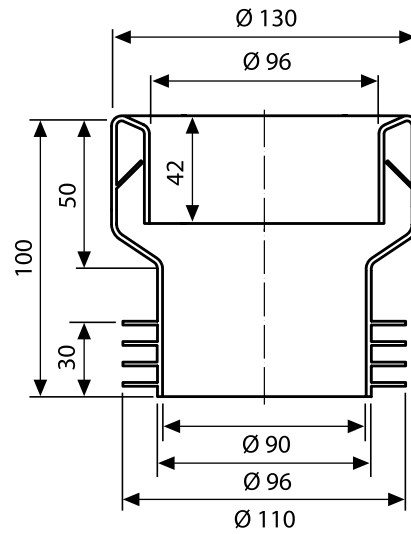

Manicotto concentrico per vaso wc

Concentric wc connector

Art./Item	Ø uscita/outlet			Adatto a / Suitable for
M1641-001	100-110	60	70,5x40,5x43,5