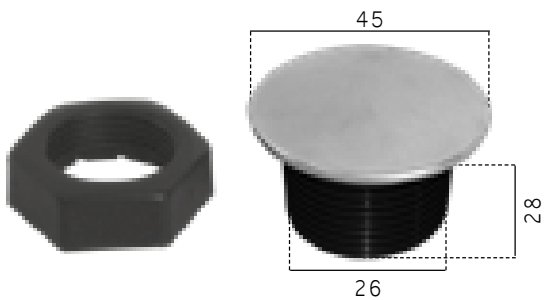

Art./Item	Ø	Descrizione / Description
S105	52	Tappo maniglia con copritappo in acciaio inox <i>Handle plug with stainless steel cover</i>
S100/A47-2	47	Tappo maniglia con copritappo in acciaio inox <i>Handle plug with stainless steel cover</i>
S100/B40-2	40	Tappo maniglia con copritappo in acciaio inox <i>Handle plug with stainless steel cover</i>

Art./Item	Ø	Descrizione / Description
S100	52	Tappo maniglia <i>Handle plug</i>
S100/A	47	Tappo maniglia <i>Handle plug</i>
S100/B	40	Tappo maniglia <i>Handle plug</i>

Art./Item	Descrizione / Description
S119	Tappo copriforo per lavello inox <i>Plug for stainless steel sink</i>

Art./Item	Descrizione / Description
S119-24	Tappo copriforo per lavello in ceramica <i>Plug for fire clay sink</i>

Art./Item	Descrizione / Description
S116	Tappo inox copriforo per lavello in ceramica <i>Stainless steel plug for fire clay sink</i>