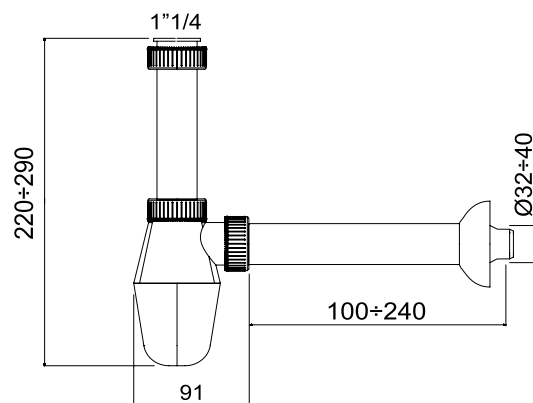

Art./Item	Cod.	Raccordo/Connection	Ø uscita/outlet			Adatto a / Suitable for
S501/32-40	1B3	1" 1/4	32-40	50	58,5x39x42