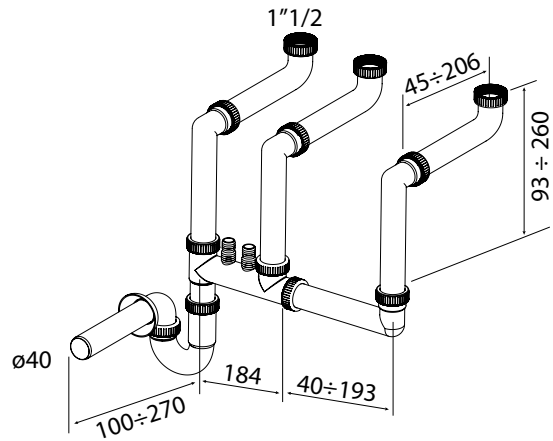

Sifone libero a U a tre vie, con due attacchi lavastoviglie

Free U siphon, three ways, with two dishwasher couplings

Art./Item	Cod.	Raccordo/Connection	ø uscita/outlet			Adatto a / Suitable for
S1040	3LUW	1" 1/2	40	20	58,5x39x65,5