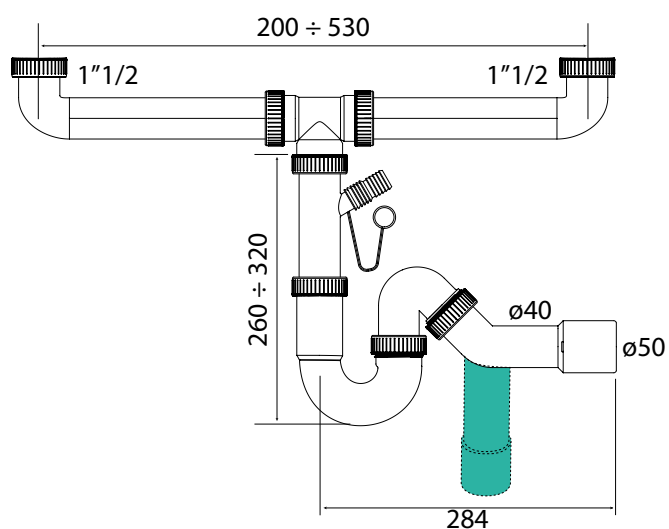

Sifone libero a bottiglia a due vie, con attacco lavastoviglie

Free bottle siphon, two ways, with dishwasher coupling

Art./Item	Cod.	Raccordo/Connection	ø uscita/outlet			Adatto a / Suitable for
S1015	2LBW	1" 1/2	40-32	25	58,5x39x65,5	

Sifoni a U con uscita orientabile

Sifone a U a una via, con scarico orientabile e attacco lavastoviglie

U siphon, one way, with orientable outlet and dishwasher coupling

Art./Item	Cod.	Raccordo/Connection	Ø uscita/outlet			Adatto a / Suitable for
S714	1VW	1 1/2	40-50	50	58,5x39x65,5	

Sifone a U a due vie, con scarico orientabile e attacco lavastoviglie

U siphon, two ways, with orientable outlet and dishwasher coupling

Art./Item	Cod.	Raccordo/Connection	Ø uscita/outlet			Adatto a / Suitable for
S814	2VW	1 1/2	40-50	30	58,5x39x65,5	