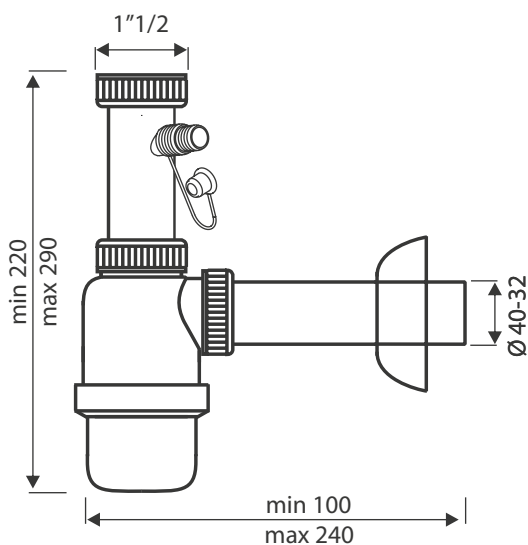

Sifoni a bottiglia per lavelli inox e ceramica

Sifone a bottiglia a una via

Bottle siphon, one way

Art./Item	Cod.	Raccordo/Connection	Ø uscita/outlet			Adatto a / Suitable for
S550	1B	1" 1/2	32-40	50	58,5x39x65,5	

Sifone a bottiglia a una via, con attacco lavastoviglie

Bottle siphon, one way, with dishwasher coupling

Art./Item	Cod.	Raccordo/Connection	Ø uscita/outlet			Adatto a / Suitable for
S560	1BW	1" 1/2	32-40	50	58,5x39x65,5	