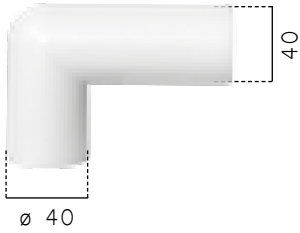

Art./Item Descrizione / Description

S32

Curva raggiata
Round bend 90°

Art./Item Descrizione / Description

S99

Curva 45°, uscita ø40-50
Bend 45°, outlet ø40-50

Art./Item	Descrizione / Description
S37B	Curva gomito 90° doppio filetto <i>Elbow bend 90° with double thread</i>