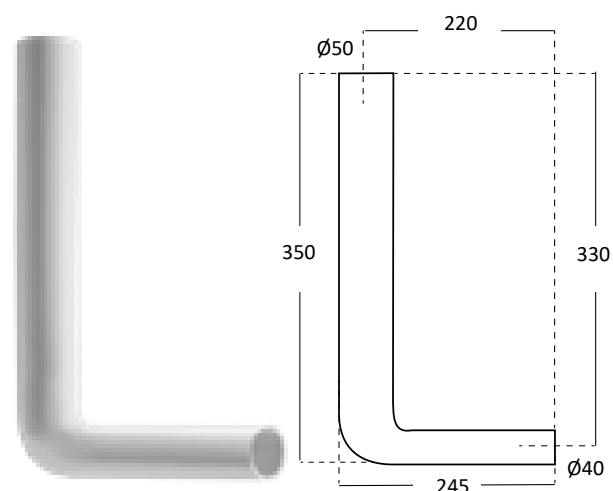

Cod.	$\varnothing$ entrata/inlet	$\varnothing$ uscita/outlet	Adatto a / Suitable for
M1501A	50	40	

Tubo per cassetta zaino $\varnothing$ 50x44, mm 346x225

Pipe for wall low-level cistern $\varnothing$ 50x44, mm 346x225