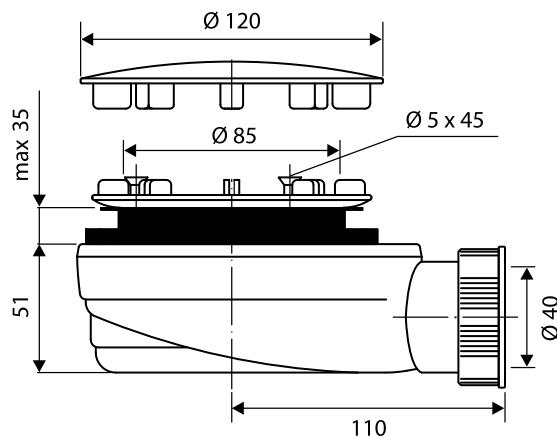

Pilette per piatto doccia

Piletta ribassata per piatto doccia con sifone gravitazionale e calotta inox $\varnothing 120$ mm, h 60 mm
Completa di griglia-filtro per capelli, ispezionabile per pulizia

*Lowered shower drain with gravitational siphon inside and stainless steel cover $\varnothing 120$, h 60 mm
Complete with filter-grid for hairs, inspectable for cleaning*

Art./Item	Cod.	$\varnothing$ foro piatto doccia $\varnothing$ shower tray hole	$\varnothing$ uscita/outlet			Adatto a / Suitable for
M5086	M5086	90	40	50	60x40x43	

Piletta sifonata per piatto doccia con calotta inox $\varnothing 120$ mm, ispezionabile per pulizia

Siphoned shower drain with stainless steel cover $\varnothing 120$ mm, inspectable for cleaning