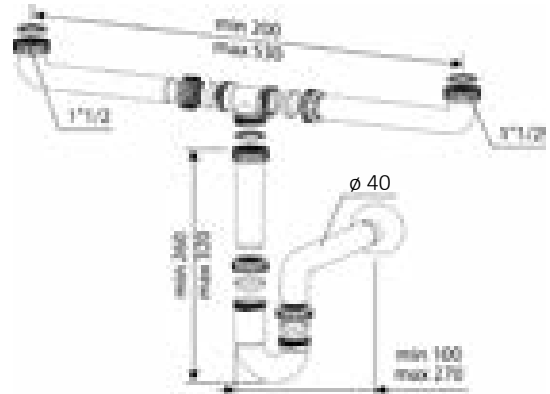

Sifone a U a due vie

U siphon, two ways

Art./Item	Cod.	Raccordo/Connection	Ø uscita/outlet			Adatto a / Suitable for
S800	2U	1" 1/2	40	30	58,5x39x65,5