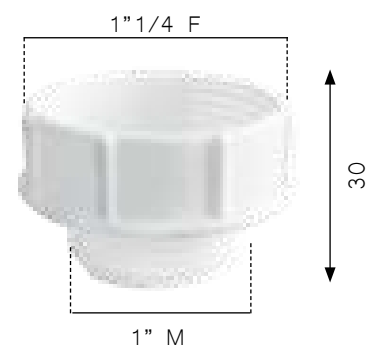

Art./Item	Cod.	Descrizione / Description
S9600/C	-	Riduzione filettata F 1"1/4 x M 1" <i>Reduction with thread F 1"1/4 x M 1"</i>