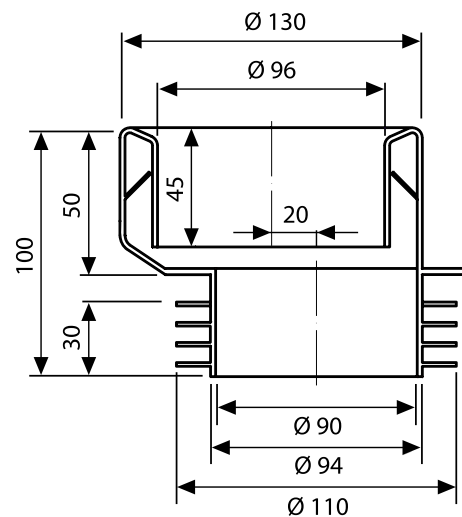

Manicotto eccentrico per vaso wc

Eccentric wc connector

Art./Item	Ø uscita/outlet			Adatto a / Suitable for
M1641E-001	100-110	60	70,5x40,5x43,5