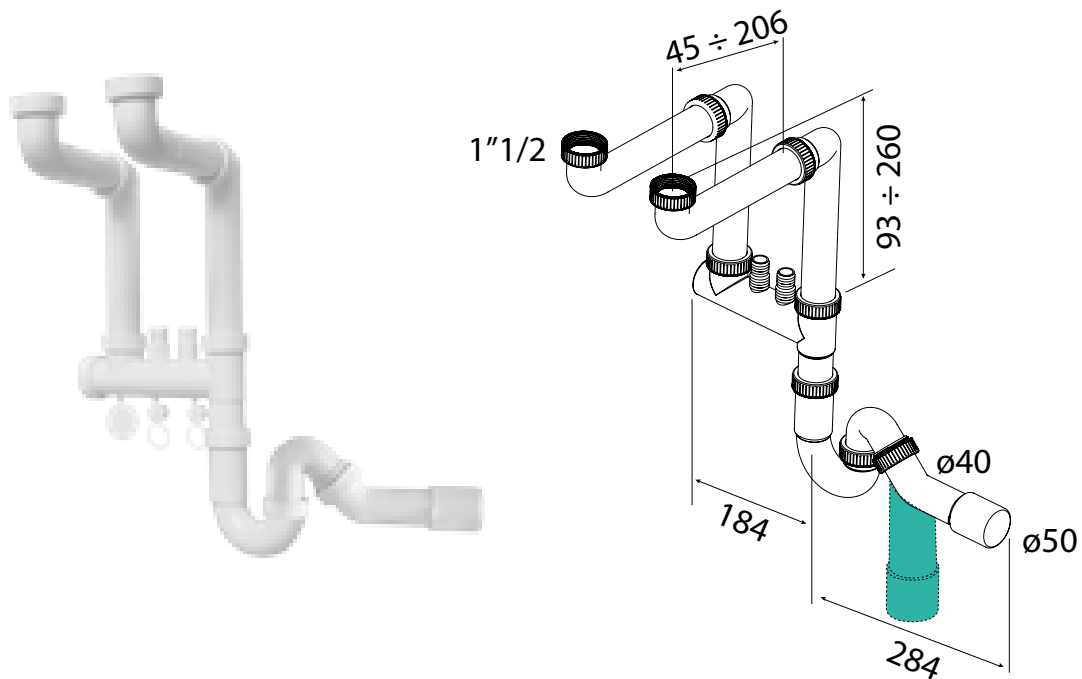

Sifone a U a due vie, con scarico orientabile e attacco lavastoviglie

U siphon, two ways, with orientable outlet and dishwasher coupling

Art./Item	Cod.	Raccordo/Connection	Ø uscita/outlet			Adatto a / Suitable for
S814	2VW	1 1/2	40-50	30	58,5x39x65,5	

Sifone libero a U a una via, con scarico orientabile e attacco lavastoviglie

Free U siphon, one way, with orientable outlet and dishwasher coupling

Art./Item	Cod.	Raccordo/Connection	Ø uscita/outlet			Adatto a / Suitable for
S1014	1LVW	1 1/2	40-50	40	58,5x39x65,5	

Sifone libero a U a due vie, con scarico orientabile e due attacchi lavastoviglie

Free U siphon, two ways, with orientable outlet and two dishwasher couplings

Art./Item	Cod.	Raccordo/Connection	Ø uscita/outlet			Adatto a / Suitable for
S1030/14	2LVW	1 1/2	40-50	20	58,5x39x65,5	

Pilette Tap-gril in polipropilene

Piletta senza troppopieno

Drain without overflow

Art./Item	Cod.	Raccordo / Connection	griglia/grid			Adatto a / Suitable for
S310/TG	P13C16	1" 1/2	ø 70	200	58,5x39x42	

Piletta con troppopieno rigido regolabile