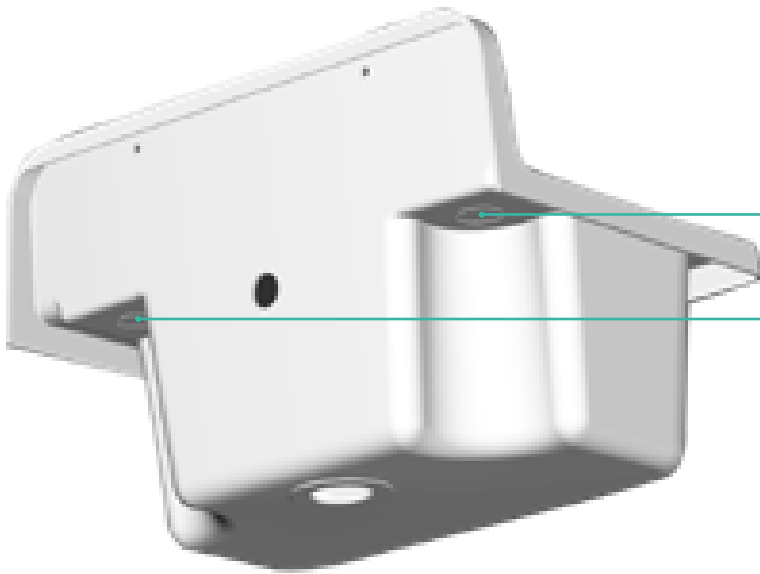

Art./Item		
M1150	1	59x38x13

Pilozzo per fissaggio a muro

In polipropilene resistente agli acidi
Made of acid-resistant polypropylene

Art./Item	Dimensioni (cm) / Dimensions (cm)	∅ troppopieno/overflow	∅ uscita/outlet	Adatto per / Suitable for
PILO4	56x37,5x35	30	55	Interni / Esterni Indoor / Outdoor