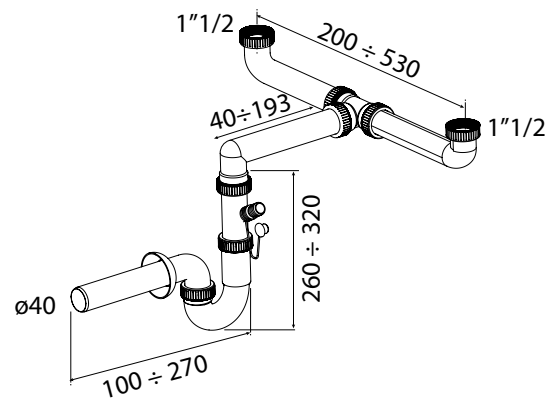

Art./Item	Cod.	Raccordo/Connection	ø uscita/outlet			Adatto a / Suitable for
S1010	2LUW	1" 1/2	40	25	58,5x39x65,5	

Sifone libero a U a due vie, con due attacchi lavastoviglie

Free U siphon, two ways, with two dishwasher couplings