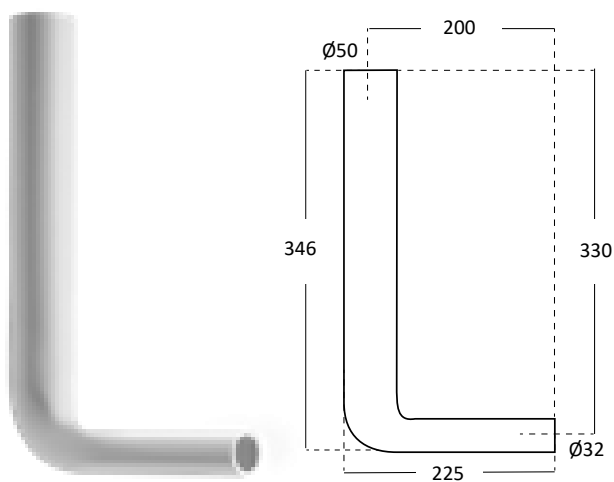

Tubi per cassetta zaino

Tubo per cassetta zaino $\varnothing$ 50x32, mm 346x225

Pipe for wall low-level cistern $\varnothing$ 50x32, mm 346x225

Cod.	$\varnothing$ entrata/inlet	$\varnothing$ uscita/outlet	Adatto a / Suitable for
M1501	50	32	

Tubo per cassetta zaino $\varnothing$ 50x40, mm 350x245

Pipe for wall low-level cistern $\varnothing$ 50x40, mm 350x245