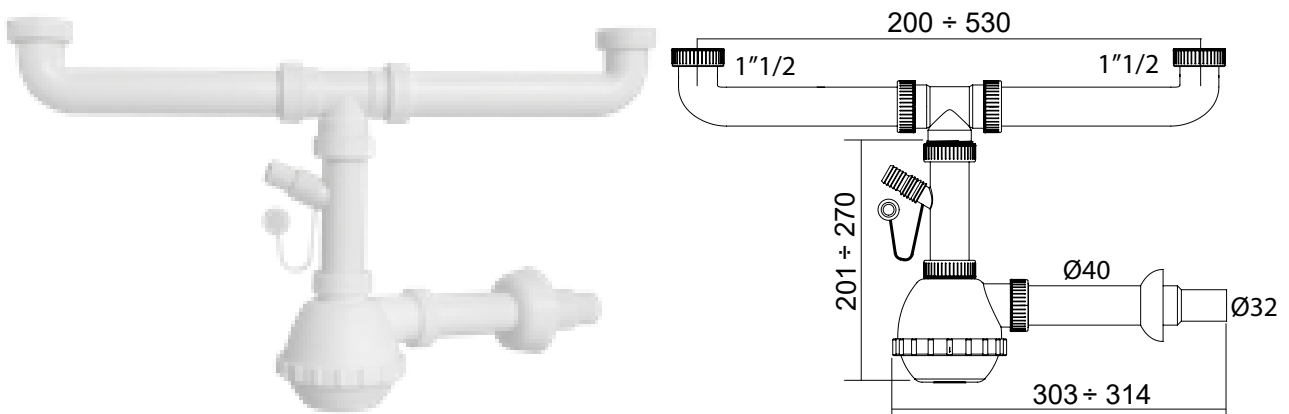

Sifone a fiasco a due vie, con attacco lavastoviglie

Flask siphon, two ways, with dishwasher coupling

Art./Item	Cod.	Raccordo/Connection	Ø uscita/outlet			Adatto a / Suitable for
S610	2FW	1" 1/2	32-40	25	58,5x39x65,5