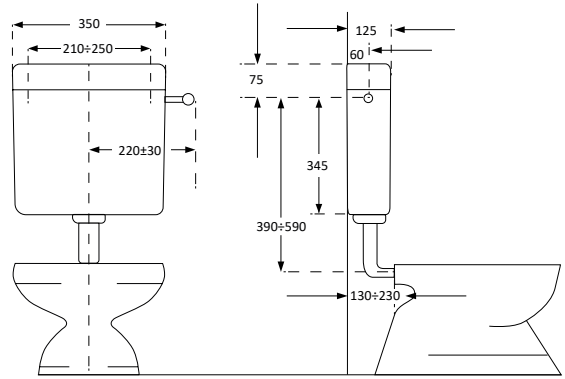

- *Extra small*
- *For low- or medium- level installation*
- *6-liters capacity with the possibility to adjust the amount of water*
- *Single button with water-saving start/stop feature*
- *Anti-condensate and soundproofing insulation.*
- *Water connection right or left*
- *Compact floating valve 3/8" safe, quick and silent*

Art./Item	Raccordo / Connection	Ø uscita Ø outlet			Adatto a / Suitable for
M1070	3/8"	50	1	40x15x39	

- Ultra-piatta
- Per installazioni bassa a zaino o media posizione
- Scocca in ABS con trattamento anti invecchiamento
- Capacità 9 litri con possibilità di regolazione
- Tasto economizzatore d'acqua start/stop
- Coibentazione anticondensa ed insonorizzante
- Allacciamento idrico destro o sinistro
- Galleggiante a scatola 3/8" compatto, rapido e silenzioso