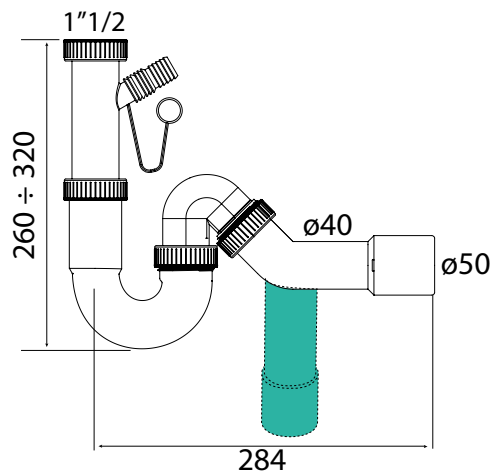

Sifoni a U con uscita orientabile

Sifone a U a una via, con scarico orientabile e attacco lavastoviglie

U siphon, one way, with orientable outlet and dishwasher coupling

Art./Item	Cod.	Raccordo/Connection	Ø uscita/outlet			Adatto a / Suitable for
S714	1VW	1 1/2	40-50	50	58,5x39x65,5	

Sifone a U a due vie, con scarico orientabile e attacco lavastoviglie

U siphon, two ways, with orientable outlet and dishwasher coupling