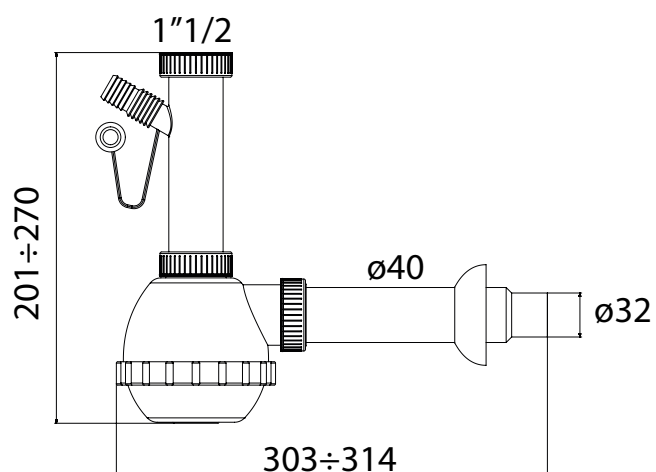

Art./Item	Cod.	Raccordo/Connection	Ø uscita/outlet			Adatto a / Suitable for
S510	1FW	1" 1/2	32-40	50	58,5x39x65,5