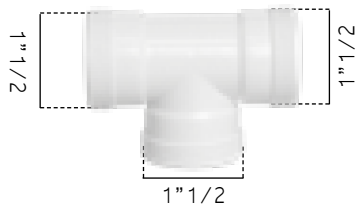

Art./Item	Descrizione / Description
S17	Collegamento a "T" <i>"T" connection</i>