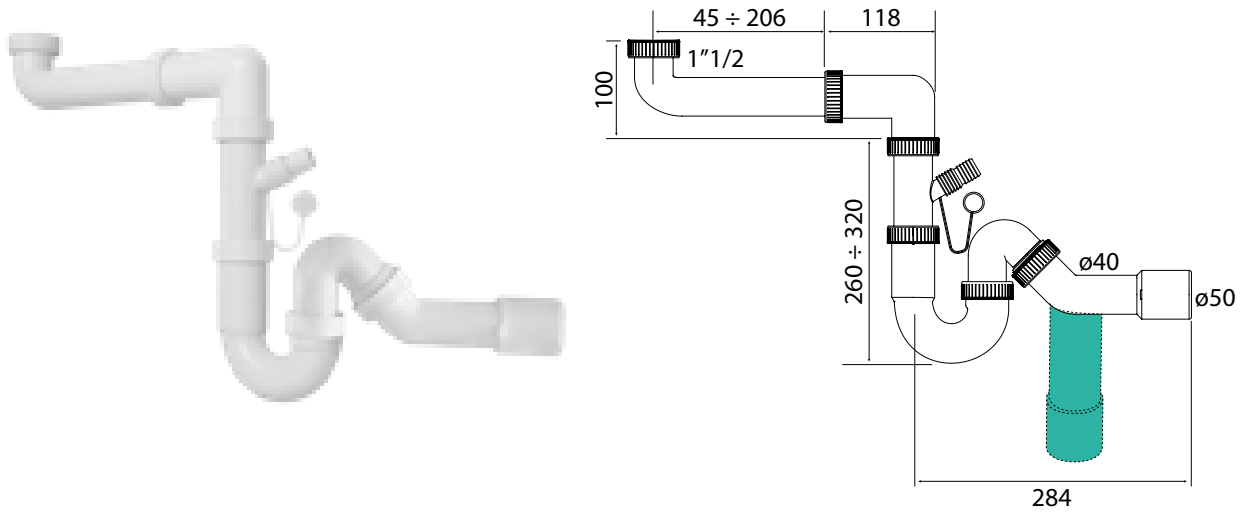

Sifone a U a due vie, con scarico orientabile e attacco lavastoviglie

U siphon, two ways, with orientable outlet and dishwasher coupling

Art./Item	Cod.	Raccordo/Connection	Ø uscita/outlet			Adatto a / Suitable for
S814	2VW	1 1/2	40-50	30	58,5x39x65,5	

Sifone libero a U a una via, con scarico orientabile e attacco lavastoviglie

Free U siphon, one way, with orientable outlet and dishwasher coupling

Art./Item	Cod.	Raccordo/Connection	Ø uscita/outlet			Adatto a / Suitable for
S1014	1LVW	1 1/2	40-50	40	58,5x39x65,5	