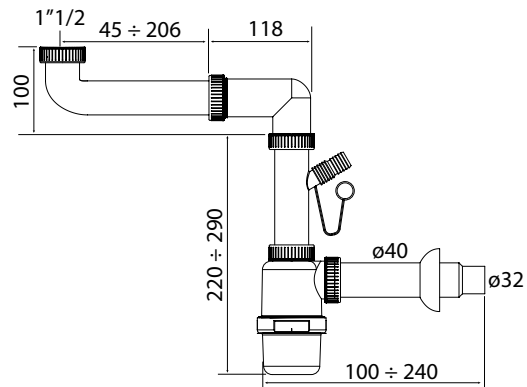

Sifone libero a bottiglia a una via, con attacco lavastoviglie

Free bottle siphon, one way, with dishwasher coupling

Art./Item	Cod.	Raccordo/Connection	ø uscita/outlet			Adatto a / Suitable for
S1005	1LBW	1" 1/2	40-32	40	58,5x39x65,5