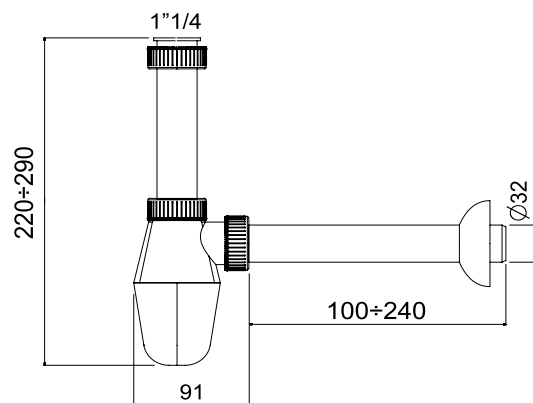

Sifoni per lavabo

Sifone a bottiglia a una via, uscita Ø32

Bottle siphon, one way, outlet Ø32

Art./Item	Cod.	Raccordo/Connection	Ø uscita/outlet			Adatto a / Suitable for
S501	1B2	1" 1/4	32	50	58,5x39x42	

Sifone a bottiglia a una via, uscita Ø32-40

Bottle siphon, one way, outlet Ø32-40