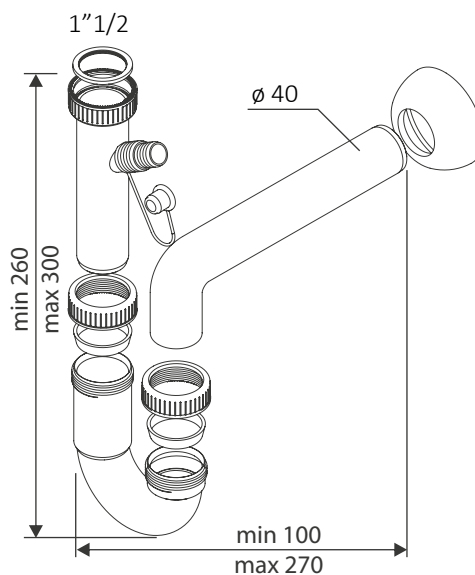

Sifone a U a una via

U siphon, one way

Art./Item	Cod.	Raccordo/Connection	Ø uscita/outlet			Adatto a / Suitable for
S700	1U	1" 1/2	40	60	58,5x39x65,5	

Sifone a U a una via, con attacco lavastoviglie

U siphon, one way, with dishwasher coupling

Art./Item	Cod.	Raccordo/Connection	Ø uscita/outlet			Adatto a / Suitable for
S710	1UW	1" 1/2	40	60	58,5x39x65,5	

Sifone a U a due vie

U siphon, two ways

Art./Item	Cod.	Raccordo/Connection	Ø uscita/outlet			Adatto a / Suitable for
S800	2U	1" 1/2	40	30	58,5x39x65,5	