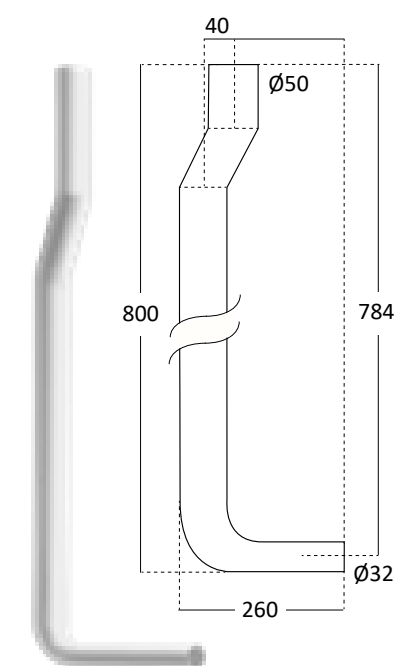

Cod.	$\varnothing$ entrata/inlet	$\varnothing$ uscita/outlet
M1508	50	32